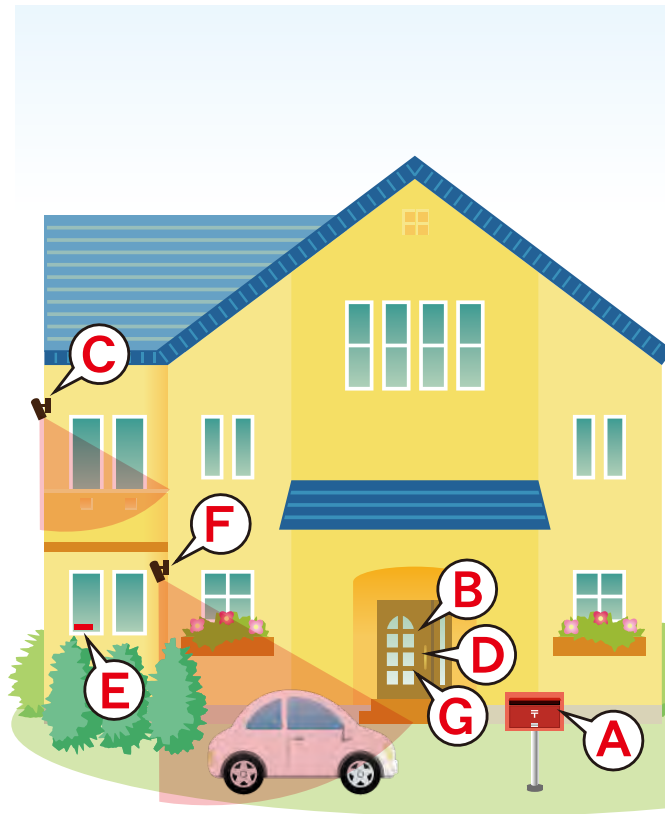

引っ越しシーズン商品!!

電池20本サービス 対象商品

A キーボックス No.2

合カギを落として業者を呼ぶと高額に費用がかかり困りますね。そんな時にはキーボックスNo.2。強化マグネットでポストや車などに取り付け可能なボックスです。合カギを入れ隠しておけば安心!!

ポストや車の下部等に!!

■サイズ: W100mm×H45mm×D16mm

B ユニバーサルドアノブ-55

■インテグラル錠のドアノブが簡単に交換可能!

H488・248からの交換にお勧め!!

キー3本付

勝手口、玄関
事務所出入口など
様々な場所に使用
されています。

ドアノブ交換には万能タイプの「ユニバーサルドアノブ-55」!! 幅広いメーカーのノブに対応、交換できる!! ヒーロー的な存在!! ありがとう!!

C センサー付 防犯用ダミーカメラ

カメラの前を人影が横切ると、約15秒間赤色ランプの点滅と左右の首振りをします。不法侵入などの抑止効果あり!!

首振り角度
約50度

※単三乾電池2本で動作するので
面倒な電気工事不要です。

E 防犯ステッカー No.4

扉や窓に貼り付けシールで警戒!! 見た瞬間に侵入を諦める抑止効果があります!!

防犯カメラ設置
警戒システム作動中

※1パック3枚入り

F スマートライブカメラ (防犯カメラ)

■住宅(戸建・マンション)・会社・店舗・公共施設に

玄関や全ての出入口、室内など
昼夜問わず24時間監視!!

防塵防水仕様

パソコン・スマートフォン対応

スマートフォンで外出先より
簡単に様子を確認可能!!

G ティアキーシリンダー

■引っ越ししたらまずシリンダー交換!!

勝手口、玄関
事務所出入口など
様々な場所に使用
可能です。

ギザギザタイプ、ディンプルタイプと選択は色々ありますが、ティアキーシリンダーは価格もお手頃で防犯性も高く安心して使用できるシリンダーです!!

D キースムーサー

カギ穴に検査(車で言う車検)していますか? カギの回りが渋い、そんな時にキースムーサーをカギ穴に0.5秒スプレーするとあら不思議!! かる〜く回る!! もし足りなければ再度スプレーして下さい!!

鍵穴専用

鍵穴に一吹き!
カギの抜き差しを良くする!!
容量90ml
エアゾール・パウダータイプ

(A) キーボックス No.2 商品コード: 40160001

(E) 防犯ステッカー No.4 商品コード: 30550144

(C) センサー付防犯用ダミーカメラ 商品コード: 39910105

(F) スマートライブカメラ 商品コード: 30590001