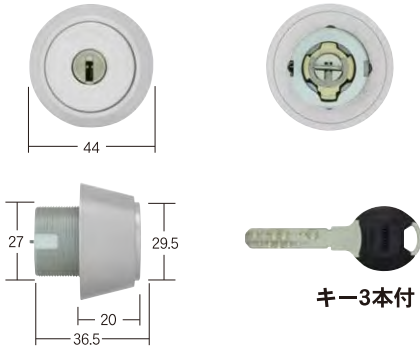

引越しシーズン商品!!

電池20本サービス 対象商品

TIERKEY ティアキーシリンダー (掲載商品以外にも多数取り揃えてございます)

■TC-BH

対応扉厚: 33-41

MIWA BH(DZ)タイプ

商品コード: 30650004

キー3本付