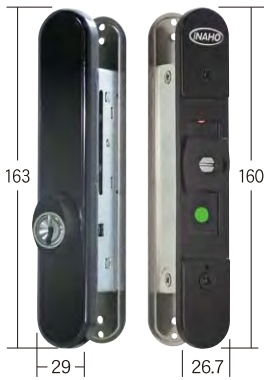

■外部側化粧台座デザインプレート×6種

キー5本付
VD137

新型デザイン引戸錠

商品コード:39910239

- ■メーカー名: iNAHO
- ■形式: 召合内外錠
- ■召合フロントサイズ(ビスピッチ): 160×26(135)
- ■扉厚: 22-40
- ■備考: HD-200PF

※キー〇〇本表示は付属純正キー本数です。※赤字は対応キーブランク番号です。※メーカー仕様変更の場合もあります。

開錠治具

引違い錠開錠治具セット 商品コード:40240390

3本セット販売

引違い錠開錠治具55

引違い錠開錠治具65

引違い錠開錠治具75

引き違い錠のチリ部分(戸と戸の隙間)を利用して開錠する治具です。錠前の種類により3タイプの中からご使用下さい。