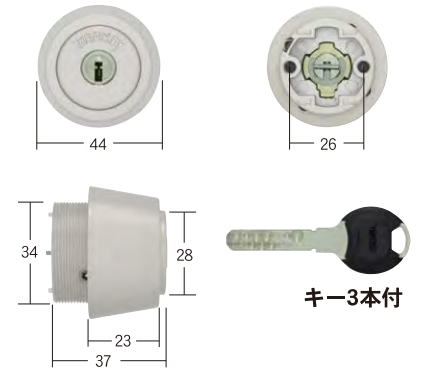

■TC-TE0/LSP

対応扉厚: 30-45

MIWA TE/LSPタイプ

商品コード: 30650001

キー3本付