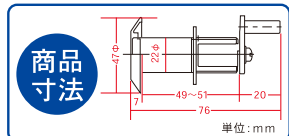

用途

- ●ユニバーサル金庫カムロック-70があれば、他のカムロック錠との交換が可能!!

特長

- ●シャフトの切断、2mmのエスカッションの挟み込み、飾り座の調整により様々なタイプの金庫カムロック錠との交換可能です!!
- ●1つの在庫で各種対応可能な為、経済効果も期待できます。
- ●ディンプルキー2本付。