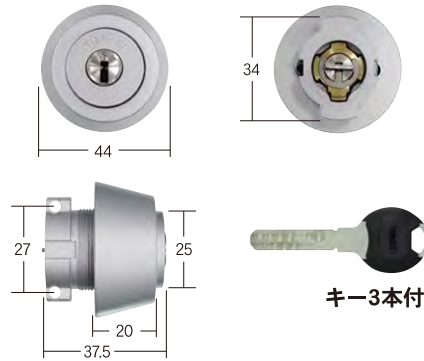

■TC-LA

対応扉厚: 33-41

MIWA LAタイプ

商品コード: 30650002

キー3本付