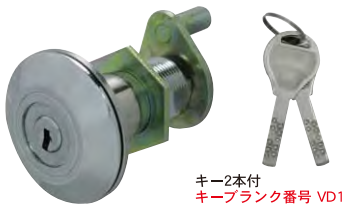

## 金庫シリンダー錠

ユニバーサル金庫カムロック-70 商品コード: 32010049

キー2本付  
キーブランク番号 VD1

※飾り座・2mm厚エスカッションを装着した状態