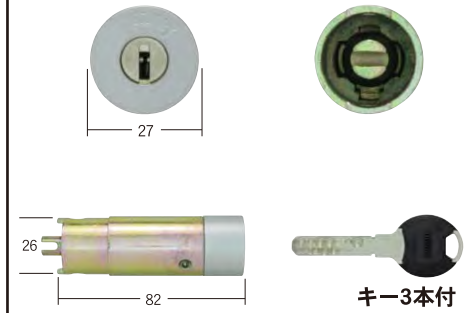

## ■TC-HPD

対応扉厚: 33-36

MIWA HPDタイプ

商品コード: 30650006

キー3本付

TC-TE0/LSP 2ヶ同一 ゴールド色 (商品コード: 30650651) もございます。  
お問い合わせ下さい!!

各メーカーシリンダーもご用意しております。