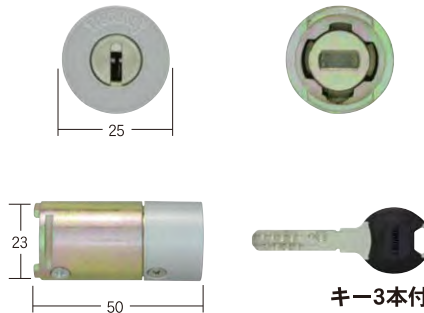

■TC-PMK

対応扉厚: 36

MIWA PMKタイプ

商品コード: 30650005

キー3本付