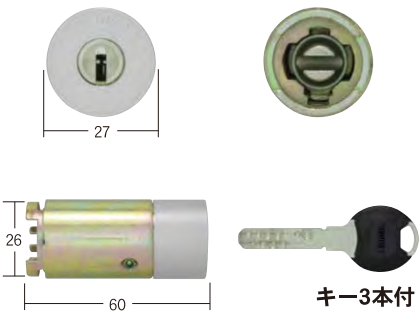

■TC-RA

対応扉厚: 35-57

MIWA RAタイプ

商品コード: 30650003

キー3本付