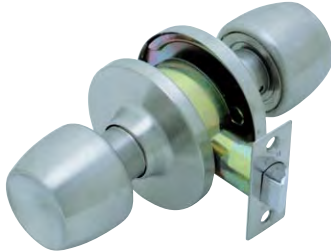

【取替可能メーカーリスト】
ドアメーカー: トステム、新日軽、YKK、不二サッシ、三協アルミ、立山アルミ、三和シャッター、その他27社共通
錠前メーカー: GOAL、SHOWA、ALPHA、AGE、AGENT、その他

用途

- ●室内の間仕切り、通路など、施錠のいない扉用

特長

- ●扉厚対応が25mm～45mmの為幅広い対応が可能です。
- ●丸座径が75mmと大きいので、取替え時のペンキはがれ、日焼け、汚れ隠し等に対応できます。