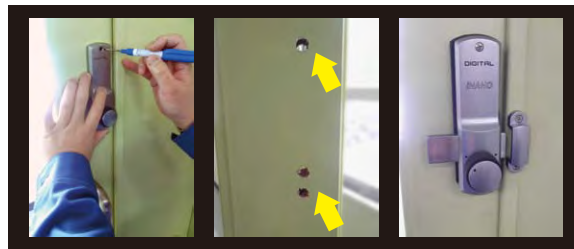

施工後

使用箇所(例)

住宅玄関・勝手口・マンション・店舗・倉庫等の補助錠として又、研究室・資料室・データ管理室・コンピュータールーム・病院等の薬剤管理室・社員通用口・更衣室・学校などの特別室など特定者の出入する扉に最適です。

**ポイント** 実は簡単に取付けが出来るんです!!

10mm程度の穴を3ヶ所をあけ、タンブラーを使用し暗証番号設定後、ネジで取り付けるだけ!!  
※詳細は取付説明書を参照してください。