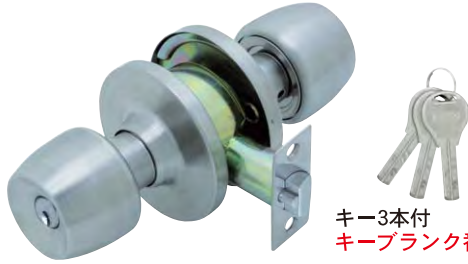

電池20本サービス 対象商品一覧

※写真はイメージです

主錠

ユニバーサル円筒錠-58 商品コード: 32012580

■取付簡単ディンプルシリンダータイプ!

キー3本付
キーブランク番号 VD31

【取替可能メーカーリスト】 B/S 50・64・70・89・127仕様の商品もご用意しております。
ドアメーカー: トステム、新日軽、YKK、不二サッシ、三協アルミ、立山アルミ、三和シャッター、その他27社共通
錠前メーカー: GOAL、SHOWA、ALPHA、AGE、AGENT、その他

用途

- ●勝手口、事務所、玄関等の新規取付、修理交換用

特長

- ●ディンプルシリンダーにより高い防犯性能(耐ピッキング性能5分以上)
- ●扉厚対応が25mm～45mmの為幅広い対応が可能です。
- ●丸座径が75mmと大きいので、取替え時のペンキはがれ、日焼け、汚れ隠し等に対応できます。

主錠

ユニバーサル円筒錠-59 商品コード: 32010059

■施錠のいない室内の扉に最適!