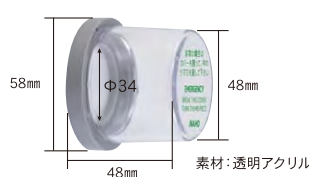

非常用カバー

非常用カバー台座付 小 商品コード:30720002

用途

●シリンダーに取付けする非常用カバーです。

特長

●筒部Φ34、カラー部Φ45まで幅広く対応!!
●アクリル素材

【取付け可能な錠前】
MIWA:LHS・LHT・LA・MHS・MHT・MMS・MMT・MA・DH・DA・BH各シリーズ
GOAL:LX・LG・AS・LD・HD (TM型サムターン用)