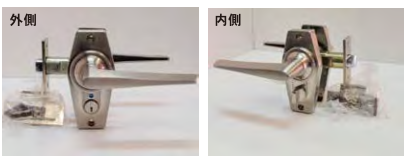

外側

内側

■GIKEN ラッチ各種(レバー兼用)