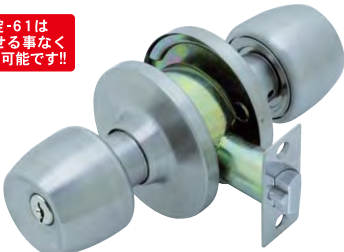

キー3本付(洋白素材)
キーブランク番号 V1

【取替可能メーカーリスト】

ドアメーカー: トステム、新日軽、YKK
不二サッシ、三協アルミ、立山アルミ、三和シャッター、その他27社共通
錠前メーカー: GOAL、SHOWA、ALPHA、AGE、AGENT、その他

用途

- ●勝手口、事務所、玄関等の新規取付、修理交換用

特長

- ●扉厚対応が 25mm ~ 45mm の為幅広い対応が可能です。
- ●丸座径が 75mm と大きいので、取替え時のペンキはがれ、日焼け、汚れ隠し等に対応できます。
- ●左右勝手が共通の為、自由な施工が可能です。