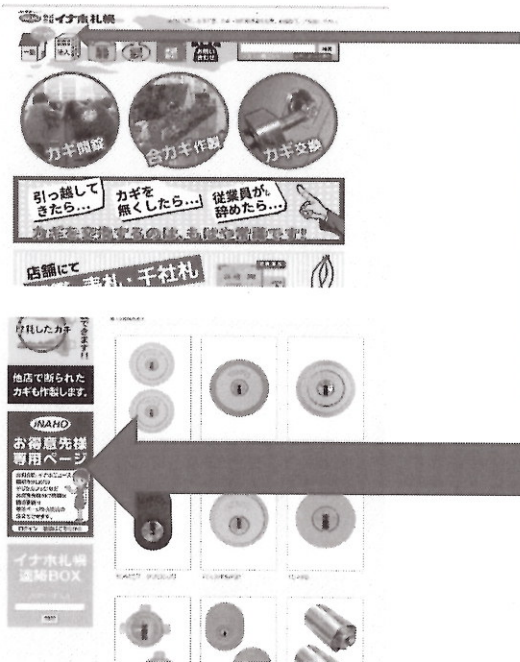

# お客様専用ページ 登録方法

できればグーグルクローム  
① ヤフーで「株式会社イナホ札幌」  
を入力

② 株式会社イナホ札幌をクリック

③ 法人をクリック

### 注意

- ◇ ホームページは付ホユース・お知らせ価格改正  
電子カタログ・電子注文・展示会時の  
動画を閲覧できます
- ◇ 合鍵アプリはブラウザの検索・電子注文  
課金で金庫番号アプリ・MT7コード検索  
を使用できます

④ ここをクリック