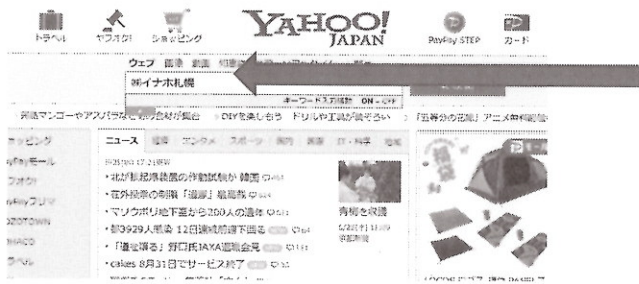

# お客様専用ページ 登録方法

できればグーグルクローム  
① ヤフーで「株式会社イナホ札幌」  
を入力

② 株式会社イナホ札幌をクリック

③ 法人をクリック

### 注意

- ◇ ホームページは付ホユース・お知らせ価格改正  
電子カタログ・電子注文・展示会時の  
動画を閲覧できます
- ◇ 合鍵アプリはブラウザの検索・電子注文  
課金で金庫番号アプリ・MT7コード検索  
を使用できます

④ ここをクリック