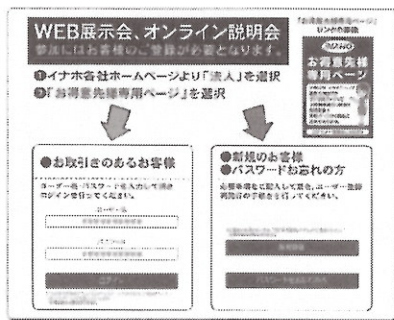

# お客様専用ページ 登録方法

できればグーグルクローム  
① ヤフーで「株式会社イナホ札幌」  
を入力

② 株式会社イナホ札幌をクリック

③ 法人をクリック

### 注意

- ◇ ホームページは付ホユース・お知らせ価格改正  
電子カタログ・電子注文・展示会時の  
動画を閲覧できます
- ◇ 合鍵アプリはブラウザの検索・電子注文  
課金で金庫番号アプリ・MT7コード検索  
を使用できます

④ ここをクリック

### ヒント

付ホユースが見れない方はgoogle chrome  
かsafariから入ってください

⑤ 登録者はユーザー名とパスワード

- ⑥ 初めての方は新規登録を
- ⑦ パスワードを忘れたらボタンを
- ⑧ 合鍵アプリ登録者は  
パスワード・IDは同じ  
ユーザー名は画面左上の「三」  
から初期設定をクリック  
ユーザー登録情報で確認のこと

\* ID・パスワードで入力出来たら5/21~WEB展示会に GO!!