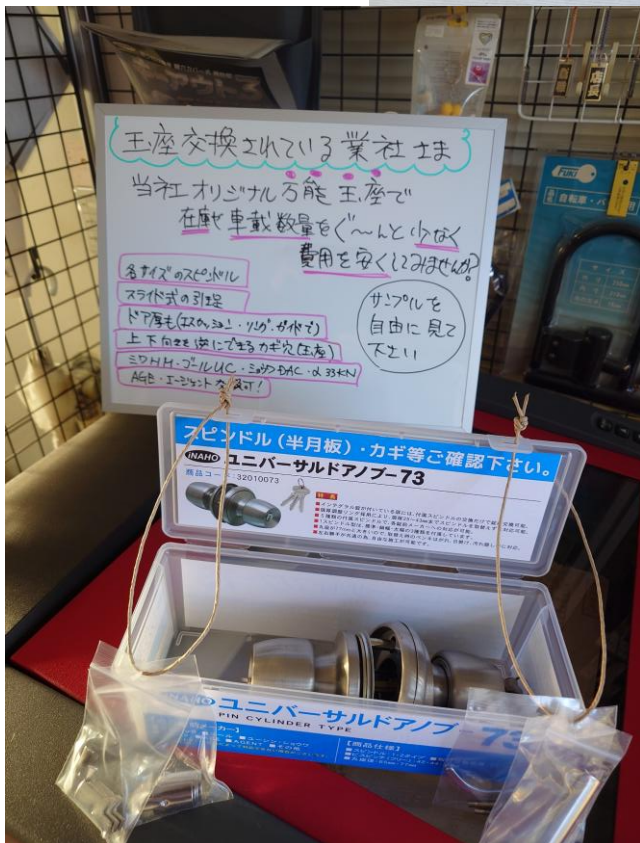

玉座交換されている業社さま
 当社オリジナル万能玉座で
 在庫車載数量をぐ〜んと少く
 費用を安くしてあげませんか?

各サイズのスピンドル
 スライド式の引込
 ドア厚も(150mm・170mm・ガキ付)
 上下向き共にできるカギ穴(圧座)
 ミドリH・J・LUC・シボクDAC・d.33mm
 AGE・I-ジェット交換可!

サンプルを
 自由に見て
 下さい

イナホオリジナル
 万能玉座
 ユニバーサルドアノブ73