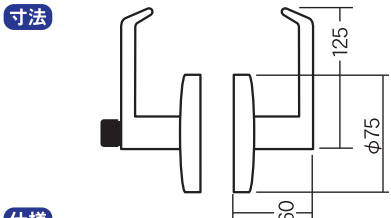

④ユニバーサル取替レバー錠 64 **万能**

1. **仕様**
2. ■スピンドル1・2タイプ
   - ■ビスピッチ: 44mm
   - ■ノブ・丸座: ダイキャスト製
   - ■取付方法: 丸座ねじ式扉厚調整、室内側ねじ取付式
   - ■対応扉厚: 25~43mm
   - ■丸座径: 75mm