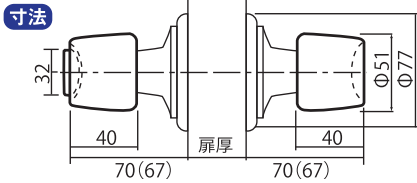

表面掲載商品詳細

①iNAHO ユニバーサル取替玉座 55 **万能**

( )内は扉厚調整リングを外したときの寸法

1. **仕様**
2. ■スピンドル1・2タイプ
   - ■ビスピッチ: 42・44・50mm
   - ■ピンシリンダータイプ
   - ■対応キーblank: TLH V1
   - ■対応扉厚: 25~43mm
   - ■丸座径: 65・77mm
   - ■キー3本付(洋白素材)