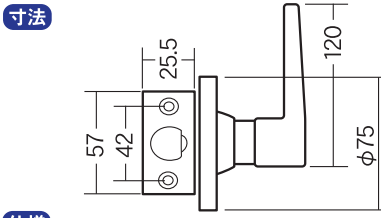

⑤ユニバーサルレバー円筒錠 69 **万能**

1. **仕様**
2. ■対応扉厚: 25~45mm
   - ■バックセット: 60mm
   - ■取付方法: 丸座ねじ式扉厚調整、室内側ねじ取付式
   - ■丸座径: 75mm
   - ■ノブ・丸座: ダイキャスト製
   - ※薄扉用ローズ使用 25~35mm
   - ※厚扉用ローズ使用 36~45mm