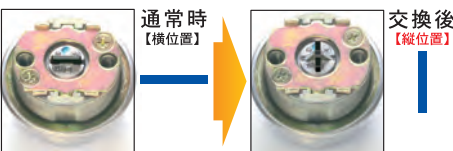

⑫テールピース

MIWA製のディスクシリンダーからU9・UR・PRシリンダー及びJNシリンダーに取り替える際、シリンダーの裏の金具(テールピース)を横向きから縦向きに変更する商品です。
錠ケースの仕様によりシリンダー交換したことにより施開錠ができなくなる場合、テールピースを交換することでほぼ解決することができます。

⑬アルファ 玉座 33KN-TRW-32D-1型(TZ-3)

取替え用ノブの標準品