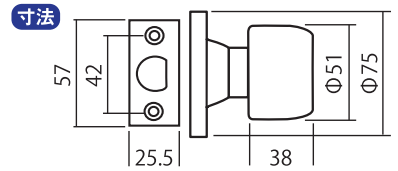

③TLH ユニバーサル円筒錠 60 **万能**

1. **仕様**
2. ■対応扉厚: 25~45mm
   - ■バックセット: 60mm
   - ■取付方式: 丸座ねじ式扉厚調整、室内側ねじ取付式
   - ■丸座径: 75mm
   - ■ノブ・丸座: ステンレス製