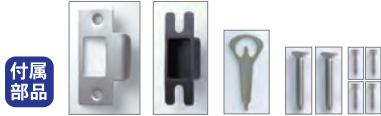

表面掲載商品詳細

①iNAHO ユニバーサル取替玉座 55 **万能**

( )内は扉厚調整リングを外したときの寸法

1. **仕様**
2. ■スピンドル1・2タイプ
   - ■ビスピッチ: 42・44・50mm
   - ■ピンシリンダータイプ
   - ■対応キーblank: TLH V1
   - ■対応扉厚: 25~43mm
   - ■丸座径: 65・77mm
   - ■キー3本付(洋白素材)

②TLH ユニバーサル円筒錠 59 **万能**

1. **仕様**
2. ■対応扉厚: 25~45mm
   - ■バックセット: 60mm
   - ■取付方式: 丸座ねじ式扉厚調整、室内側ねじ取付式
   - ■丸座径: 75mm
   - ■ノブ・丸座: ステンレス製

③TLH ユニバーサル円筒錠 60 **万能**

1. **仕様**
2. ■対応扉厚: 25~45mm
   - ■バックセット: 60mm
   - ■取付方式: 丸座ねじ式扉厚調整、室内側ねじ取付式
   - ■丸座径: 75mm
   - ■ノブ・丸座: ステンレス製

④ユニバーサル取替レバー錠 64 **万能**

1. **仕様**
2. ■スピンドル1・2タイプ
   - ■ビスピッチ: 44mm
   - ■ノブ・丸座: ダイキャスト製
   - ■取付方法: 丸座ねじ式扉厚調整、室内側ねじ取付式
   - ■対応扉厚: 25~43mm
   - ■丸座径: 75mm

⑤ユニバーサルレバー円筒錠 69 **万能**

1. **仕様**
2. ■対応扉厚: 25~45mm
   - ■バックセット: 60mm
   - ■取付方法: 丸座ねじ式扉厚調整、室内側ねじ取付式
   - ■丸座径: 75mm
   - ■ノブ・丸座: ダイキャスト製
   - ※薄扉用ローズ使用 25~35mm
   - ※厚扉用ローズ使用 36~45mm

⑥デザイン引戸錠 HD-200PF **万能**

1. **仕様**
2. ■対応扉厚: 22~40mm
   - ■ビスピッチ: 135mm
   - ■キー5本付き
   - ■ユニバーサルタイプ引戸錠

⑨ユーシンショウワ DAC-100

1. **仕様**
2. ■対応扉厚: 25~42mm
   - ■フロントビスピッチ: 60・64・69.5・80・90・100・110mm
   - ■キー3本付

⑩引戸錠 AS-42

1. **仕様**
2. ■形式: 召合内外錠
   - ■フロントビスピッチ: 94mm
   - ■キー3本付
   - ■対応扉厚: 22~31mm

⑪GOAL AD-100

1. **仕様**
2. ■形式: 玄関錠
   - ■FサイズL×W: ①57×25mm・②130×25mm
   - ■ビスピッチ: ①42mm・②110mm
   - ■F形状: 平
   - ■F記号: 補助AD・本錠CT
   - ■キー3本付
   - ■バックセット: 60mm

⑫テールピース

MIWA製のディスクシリンダーからU9・UR・PRシリンダー及びJNシリンダーに取り替える際、シリンダーの裏の金具(テールピース)を横向きから縦向きに変更する商品です。
錠ケースの仕様によりシリンダー交換したことにより施開錠ができなくなる場合、テールピースを交換することでほぼ解決することができます。

⑬アルファ 玉座 33KN-TRW-32D-1型(TZ-3)

取替え用ノブの標準品

1. **仕様**
2. ■対応扉厚: 25~43mm
   - ■キー3本付

⑭アルファ 33MO5-TRW-32D-100-ALU

細いタイプの錠ケースセット品

1. **仕様**
2. ■対応扉厚: 25~43mm
   - ■キー3本付
   - ■バックセット: 100mm

イナホ札幌では色々な錠前をご用意しております。掲載商品以外もお問い合わせ下さい!!