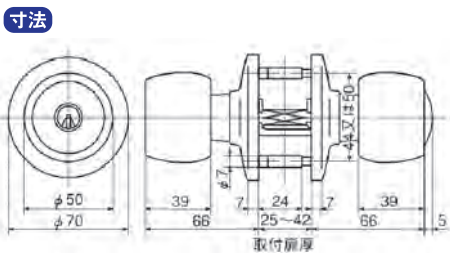

⑨ユーシンショウワ DAC-100

1. **仕様**
2. ■対応扉厚: 25~42mm
   - ■フロントビスピッチ: 60・64・69.5・80・90・100・110mm
   - ■キー3本付