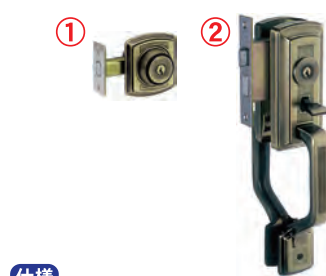

⑪GOAL AD-100

1. **仕様**
2. ■形式: 玄関錠
   - ■FサイズL×W: ①57×25mm・②130×25mm
   - ■ビスピッチ: ①42mm・②110mm
   - ■F形状: 平
   - ■F記号: 補助AD・本錠CT
   - ■キー3本付
   - ■バックセット: 60mm