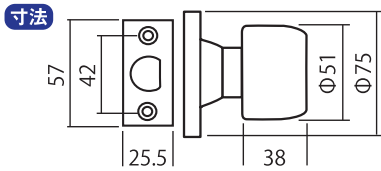

②TLH ユニバーサル円筒錠 59 **万能**

1. **仕様**
2. ■対応扉厚: 25~45mm
   - ■バックセット: 60mm
   - ■取付方式: 丸座ねじ式扉厚調整、室内側ねじ取付式
   - ■丸座径: 75mm
   - ■ノブ・丸座: ステンレス製