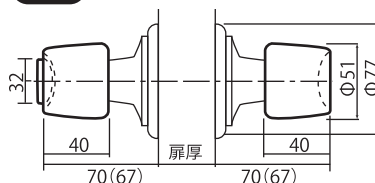

商品コード 32010055

ドアメーカー各社・錠前メーカー6社のインテグラル錠のドアノブと交換が可能

5ピンシリンダーキー3本付

室内側は

サムターンで施錠・開錠

室外側は

シリンダーキーで施錠・開錠

※キーブランク番号 V1

用途

■各ドアメーカー・錠前メーカーのインテグラル錠のドアノブと交換が可能!!

特長

- インテグラル錠が付いている扉には、付属スピンドルの交換だけで簡単に錠前交換ができます。
- 扉厚調整リング採用により、扉厚25mm~43mmまでスピンドルを取替えずに対応が可能です。
- 1スピンドル型は、標準・細幅・太幅の3種類を付属しています。
- 飾り座が77mmと大きいので、取替え時のペンキはがれ、日焼け、汚れ隠し等に対応できます。
- 5種類の付属スピンドルで、各錠前メーカーへの対応が可能です。
- 左右勝手が共通の為、自由な施工が可能です。
- 簡易取付タイプで施工が簡単です。
- クリックボール採用により、鍵の抜き差しの操作性が向上。

寸法

()内は扉厚調整リングを外したときの寸法

仕様

- スピンドル1・2タイプ
- 対応扉厚：25mm~43mm
- ビスピッチ：42mm・44mm・50mm
- 丸座径：65mm・77mm
- ピンシリンダータイプ
- キー3本付(洋白素材)
- 対応キーブランク：TLH V1

付属部品

※本仕様は予告無しに変更する場合がございます。

在庫負担が少ない!!

仕入価格が低い!!