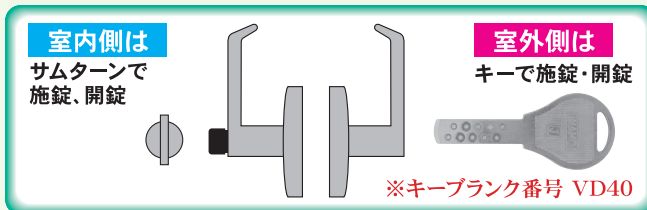

商品コード 32010064

各社ドアメーカー・錠前メーカー5社のインテグラル錠のドアノブと交換が可能

※本仕様は予告無しに変更する場合がございます。

用途

■各ドアメーカー・錠前メーカーのインテグラル錠のドアノブと交換が可能!!

特長

- インテグラル錠が付いている扉には、付属スピンドルの交換だけで簡単に錠前交換ができます。
- 扉厚25mm~43mmまで対応が可能です。
- ビスピッチ44mmに対応。
- エスカッションが75mmと大きいので、取替え時のペンキはがれ、日焼け、汚れ隠し等に対応できます。
- 左右勝手が共通の為、自由な施工が可能です。
- 簡易取付タイプで施工が簡単です。
- クリックボール採用により、鍵の抜き差しの操作性が向上。

バリアフリー対応!! 握力の弱い小さなお子様、お年寄りが楽に開閉するのに適したバリアフリータイプの取替レバーです!!

適合ドアメーカー

- LIXIL(トステム・新日軽)
- YKK(吉田工業)
- 三協立山アルミ
- 不二サッシ
- その他

錠前メーカー5社のインテグラル錠交換可能なリスト

メーカー	商品名	適合 ビスピッチ
アルファ	Wロックシリーズ	水平方向 44mm のみ
家研販売	・DU-H75 ・DU-S75 ・DU-HM75	
ゴール	・UC/G・F シリーズ	
U-shin Showa	・IS/ISD/ID/IX/IZ ・DAC-II ・NX-DAC 等のシリーズ	
ミワ	・HM/145HM/145SP/145A/145L/145M/145P/145S/ HMS/HMSP/7HMSP/HBZ-L1/HBZ-L2/HBZSP-1/HBZSP-2/HBZSP-3 等のシリーズ	