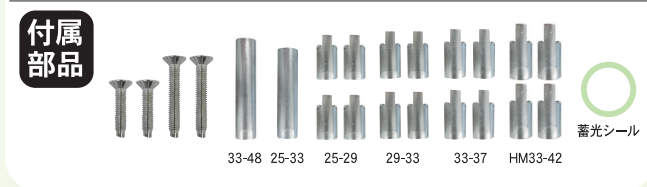

商品コード 32010064

各社ドアメーカー・錠前メーカー5社のインテグラル錠のドアノブと交換が可能

※本仕様は予告無しに変更する場合がございます。

用途

■各ドアメーカー・錠前メーカーのインテグラル錠のドアノブと交換が可能!!

特長

- インテグラル錠が付いている扉には、付属スピンドルの交換だけで簡単に錠前交換ができます。
- 扉厚25mm~43mmまで対応が可能です。
- ビスピッチ44mmに対応。
- エスカッションが75mmと大きいので、取替え時のペンキはがれ、日焼け、汚れ隠し等に対応できます。
- 左右勝手が共通の為、自由な施工が可能です。
- 簡易取付タイプで施工が簡単です。
- クリックボール採用により、錠の抜き差し操作性が向上。

バリアフリー対応!! 握力の弱い小さなお子様、お年寄りが楽に開閉するのに適したバリアフリータイプの取替レバーです!!

適合ドアメーカー

- LIXIL(トステム・新日軽)
- YKK(吉田工業)
- 三協立山アルミ
- 不二サッシ
- その他

錠前メーカー 5社のインテグラル錠交換可能なリスト

メーカー	商品名	適合ビスピッチ
アルファ	Wロックシリーズ	水平方向 44mm のみ
家研販売	・DU-H75 ・DU-S75 ・DU-HM75	
ゴール	・UC/G・F シリーズ	
U-shin Showa	・IS/ISD/ID/IX/IZ ・DAC-II ・NX-DAC 等のシリーズ	
ミワ	・HM/145HM/145SP/145A/145L/145M/145P/145S/ HMS/HMSP/7HMSP/HBZ-L1/HBZ-L2/HBZSP-1/HBZSP-2/HBZSP-3 等のシリーズ	