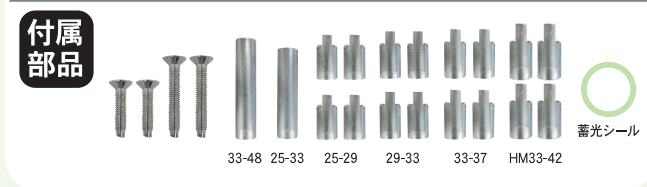

商品コード 32010064

各社ドアメーカー・錠前メーカー5社のインテグラル錠のドアノブと交換が可能

※本仕様は予告無しに変更する場合がございます。

用途

■各ドアメーカー・錠前メーカーのインテグラル錠のドアノブと交換が可能!!

特長

- インテグラル錠が付いている扉には、付属スピンドルの交換だけで簡単に錠前交換ができます。
- 扉厚25mm~43mmまで対応が可能です。
- ビスピッチ44mmに対応。
- エスカッションが75mmと大きいので、取替え時のペンキはがれ、日焼け、汚れ隠し等に対応できます。
- 左右勝手が共通の為、自由な施工が可能です。
- 簡易取付タイプで施工が簡単です。
- クリックボール採用により、鍵の抜き差しの操作性が向上。

バリアフリー対応!! 握力の弱い小さなお子様、お年寄りが楽に開閉するのに適したバリアフリータイプの取替レバーです!!

適合ドアメーカー

- LIXIL(トステム・新日軽)
- YKK(吉田工業)
- 三協立山アルミ
- 不二サッシ
- その他

錠前メーカー5社のインテグラル錠交換可能なリスト

メーカー	商品名	適合 ビスピッチ
アルファ	Wロックシリーズ	水平方向 44mm のみ
家研販売	・DU-H75 ・DU-S75 ・DU-HM75	
ゴール	・UC/G・F シリーズ	
U-shin Showa	・IS/ISD/ID/IX/IZ ・DAC-II ・NX-DAC 等のシリーズ	
ミワ	・HM/145HM/145SP/145A/145L/145M/145P/145S/ HMS/HMSP/7HMSP/HBZ-L1/HBZ-L2/HBZSP-1/HBZSP-2/HBZSP-3 等のシリーズ	