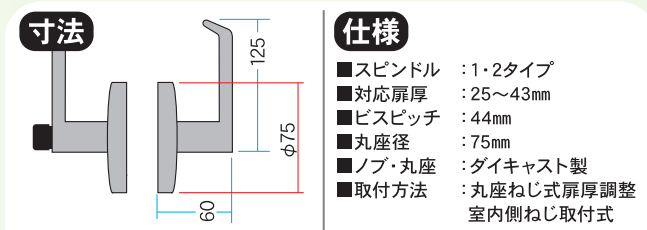

商品コード 32010064

各社ドアメーカー・錠前メーカー5社のインテグラル錠のドアノブと交換が可能

※本仕様は予告無しに変更する場合がございます。

用途

■各ドアメーカー・錠前メーカーのインテグラル錠のドアノブと交換が可能!!

特長

- インテグラル錠が付いている扉には、付属スピンドルの交換だけで簡単に錠前交換ができます。
- 扉厚25mm~43mmまで対応が可能です。
- ビスピッチ44mmに対応。
- エスカッションが75mmと大きいので、取替え時のペンキはがれ、日焼け、汚れ隠し等に対応できます。
- 左右勝手が共通の為、自由な施工が可能です。
- 簡易取付タイプで施工が簡単です。
- クリックボール採用により、錠の抜き差し操作性が向上。