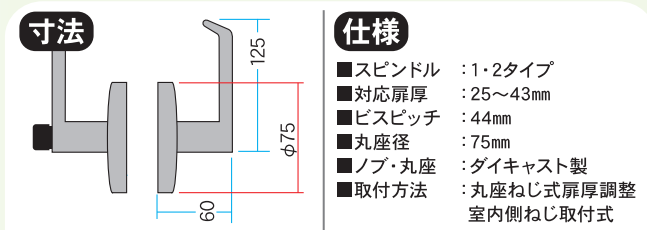

商品コード 32010064

各社ドアメーカー・錠前メーカー5社のインテグラル錠のドアノブと交換が可能

※本仕様は予告無しに変更する場合がございます。

用途

■各ドアメーカー・錠前メーカーのインテグラル錠のドアノブと交換が可能!!

特長

- インテグラル錠が付いている扉には、付属スピンドルの交換だけで簡単に錠前交換ができます。
- 扉厚25mm~43mmまで対応が可能です。
- ビスピッチ44mmに対応。
- エスカッションが75mmと大きいので、取替え時のペンキはがれ、日焼け、汚れ隠し等に対応できます。
- 左右勝手が共通の為、自由な施工が可能です。
- 簡易取付タイプで施工が簡単です。
- クリックボール採用により、鍵の抜き差しの操作性が向上。