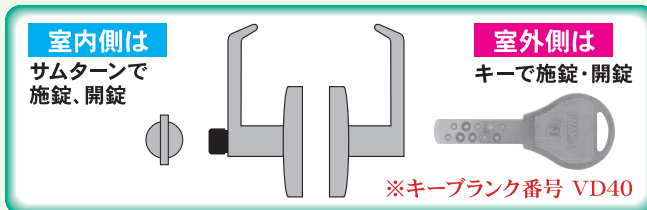

商品コード 32010064

各社ドアメーカー・錠前メーカー5社のインテグラル錠のドアノブと交換が可能

※本仕様は予告無しに変更する場合がございます。

用途

■各ドアメーカー・錠前メーカーのインテグラル錠のドアノブと交換が可能!!

特長

- インテグラル錠が付いている扉には、付属スピンドルの交換だけで簡単に錠前交換ができます。
- 扉厚25mm~43mmまで対応が可能です。
- ビスピッチ44mmに対応。
- エスカッションが75mmと大きいので、取替え時のペンキはがれ、日焼け、汚れ隠し等に対応できます。
- 左右勝手が共通の為、自由な施工が可能です。
- 簡易取付タイプで施工が簡単です。
- クリックボール採用により、錠の抜き差し操作性が向上。

バリアフリー対応!! 握力の弱い小さなお子様、お年寄りが楽に開閉するのに適したバリアフリータイプの取替レバーです!!

適合ドアメーカー

- LIXIL(トステム・新日軽)
- YKK(吉田工業)
- 三協立山アルミ
- 不二サッシ
- その他

錠前メーカー 5社のインテグラル錠交換可能なリスト

メーカー	商品名	適合ビスピッチ
アルファ	Wロックシリーズ	水平方向 44mm のみ
家研販売	・DU-H75 ・DU-S75 ・DU-HM75	
ゴール	・UC/G・F シリーズ	
U-shin Showa	・IS/ISD/ID/IX/IZ ・DAC-II ・NX-DAC 等のシリーズ	
ミワ	・HM/145HM/145SP/145A/145L/145M/145P/145S/ HMS/HMSP/7HMSP/HBZ-L1/HBZ-L2/HBZSP-1/HBZSP-2/HBZSP-3 等のシリーズ	