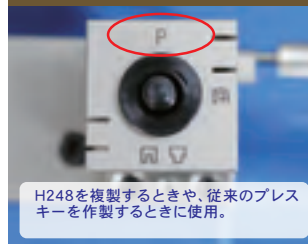

※本仕様は予告なく変更されることがあります。

付属部品

FC-31型仕様

- ・サイズ 幅285×奥行235×高さ300mm
- ・重量 13kg
- ・電源 AC100V/DC12V
- ・回転数 50Hz 1,500rpm/60Hz 3,200
- ・出力 80w

作製する鍵によって切替可能な四面バイス

【無印】位置

【低】位置

【P】位置