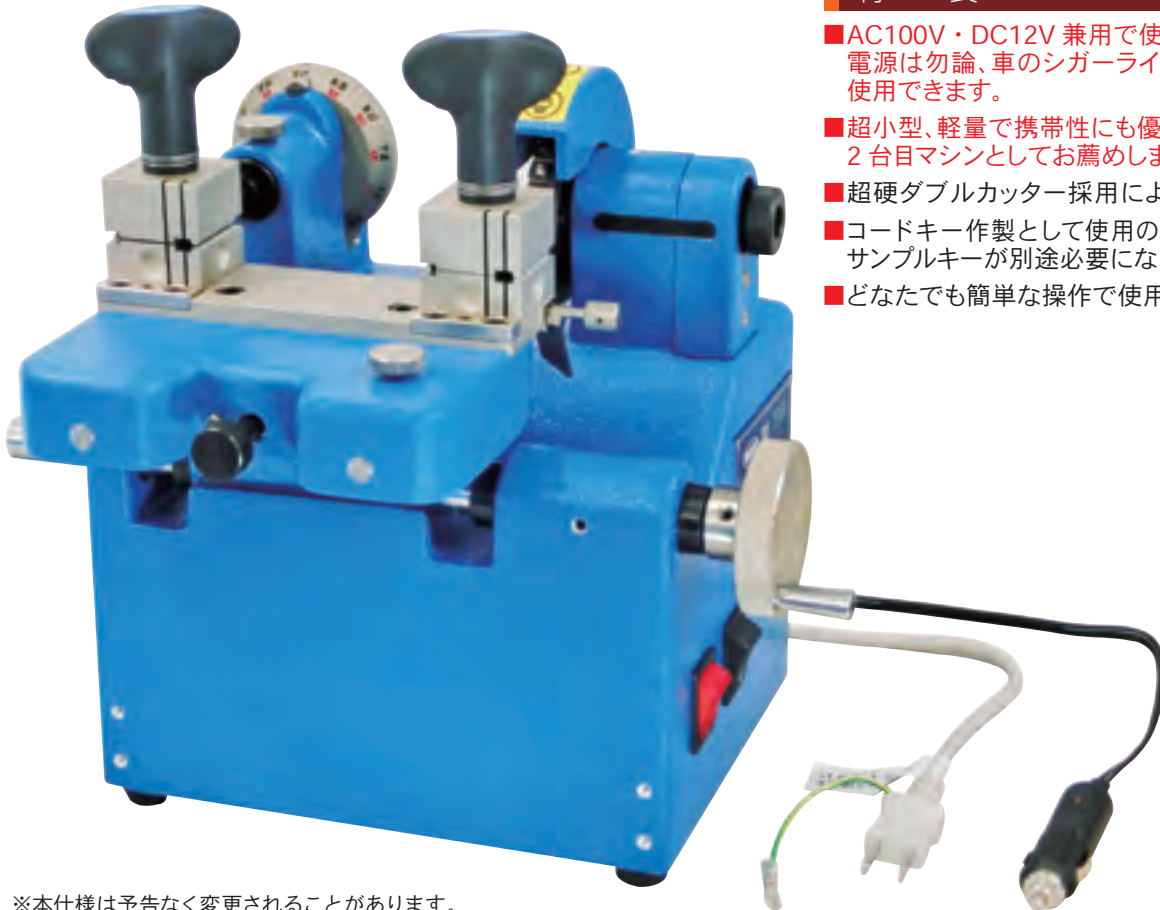

KEY MACHINE

FC-31型 AC100V DC12V 兼用 (コードキー作製マシン)

商品番号: 10310000

特 長

- AC100V・DC12V 兼用で使用できますので家庭用電源は勿論、車のシガーライターの電源を利用して使用できます。
- 超小型、軽量で携帯性にも優れているので車載用・2台目マシンとしてお勧めします。
- 超硬ダブルカッター採用により切味は抜群です。
- コードキー作製として使用の場合、コードブック・サンプルキーが別途必要になります。
- どなたでも簡単な操作で使用できます。

※本仕様は予告なく変更されることがあります。

付属部品

FC-31型仕様

- ・サイズ 幅285×奥行235×高さ300mm
- ・重量 13kg
- ・電源 AC100V/DC12V
- ・回転数 50Hz 1,500rpm/60Hz 3,200
- ・出力 80w

作製する鍵によって切替可能な四面バイス

【無印】位置

【低】位置

【P】位置

【凸凹】位置

裏面にコードマシンとして使用する為に必要な商品、収益表のご案内を掲載しております。

FUKI CO., LTD.

コード作製可能キーブランク

プレスキー

片面キー

両面キー

自動車キー