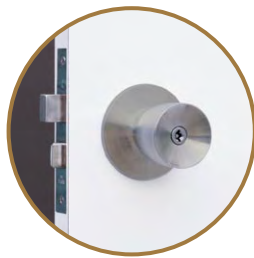

## MIWA PMK

公団・集合住宅によく使われている錠前

取付例

## インテグラル ロック

ノブの中に鍵穴があるタイプ。公団・集合住宅に使われている錠前

取付例

## ケースロック 本締錠

鍵穴とレバーが別々の錠前主に戸建・マンション・集合住宅に使われている

取付例