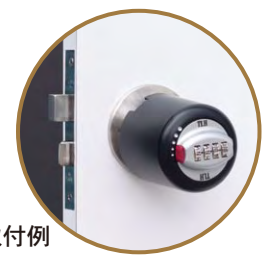

## MIWA PMK

公団・集合住宅によく使われている錠前

取付例

## インテグラル ロック

ノブの中に鍵穴があるタイプ。公団・集合住宅に使われている錠前

取付例