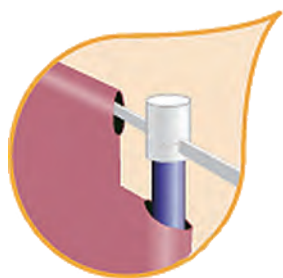

●旗寸法 幅600×高さ1,800mm
(注)ポール 高さ1,600~3,500mm Φ22
注水式ポールスタンドは別売品です。

■表札用のぼり (旗のみ)
商品番号:50190001

●旗寸法 幅450×高さ1,600mm
(注)ポール 高さ1,600~3,500mm Φ22
注水式ポールスタンドは別売品です。

■イモビ用のぼり (旗のみ)
商品番号:50260001

●旗寸法 幅600×高さ1,800mm
(注)ポール 高さ1,600~3,500mm Φ22
注水式ポールスタンドは別売品です。

のぼり旗オプション

■風太郎 (のぼり旗がきれいになびく!!)
●のぼり旗の巻き上がりや絡みつきを防止する商品です。
のぼり用ポールにワンタッチで簡単に取り付けできます。

風太郎 (のぼり絡み付き防止ストッパー)
商品番号:50040006

その他、のぼり用ポール2m2段や、
ポールを支える注水式ポールスタン
ド等もごさいます。
ご購入に関しましてはフキ札幌
までお問い合わせ下さい。

アピール度抜群ののぼり旗も強風
でこの様な状態だと効果無し。
店のイメージダウンにも...

札幌限定
新商品!!

のぼり旗の耳が
ストロー状に加工してあり、
風によるからまり現象が
軽減されます!

こんなのぼりが欲しかった!!
他店に差をつけられる新発想
のぼりが新登場!!

強風仕様のぼり

- 耳の強化で長持ち!
- 旗のからまり防止!
- 上昇防止!
- 文字が見やすい!