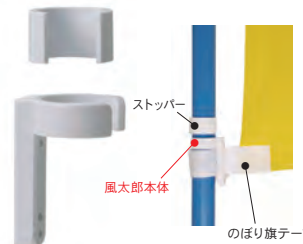

■錠交換用 (旗のみ)
商品番号:50080001

●旗寸法 幅600×高さ1,800mm
(注)ポール 高さ1,600~3,500mm Φ22
注水式ポールスタンドは別売品です。

■カラー印刷写真入り (旗のみ)
商品番号:50250001

●旗寸法 幅600×高さ1,800mm
(注)ポール 高さ1,600~3,500mm Φ22
注水式ポールスタンドは別売品です。

■バイク用合カギのぼり (旗のみ)
商品番号:50240001

●旗寸法 幅600×高さ1,800mm
(注)ポール 高さ1,600~3,500mm Φ22
注水式ポールスタンドは別売品です。

■表札用のぼり (旗のみ)
商品番号:50190001

●旗寸法 幅450×高さ1,600mm
(注)ポール 高さ1,600~3,500mm Φ22
注水式ポールスタンドは別売品です。

■イモビ用のぼり (旗のみ)
商品番号:50260001

●旗寸法 幅600×高さ1,800mm
(注)ポール 高さ1,600~3,500mm Φ22
注水式ポールスタンドは別売品です。

のぼり旗オプション

■風太郎 (のぼり旗がきれいになびく!!)
●のぼり旗の巻き上がりや絡みつきを防止する商品です。
のぼり用ポールにワンタッチで簡単に取り付けできます。

風太郎 (のぼり絡み付き防止ストッパー)
商品番号:50040006

その他、のぼり用ポール2m2段や、
ポールを支える注水式ポールスタン
ド等もごさいます。
ご購入に関しましてはフキ札幌
までお問い合わせ下さい。

アピール度抜群ののぼり旗も強風
でこの様な状態だと効果無し。
店のイメージダウンにも...